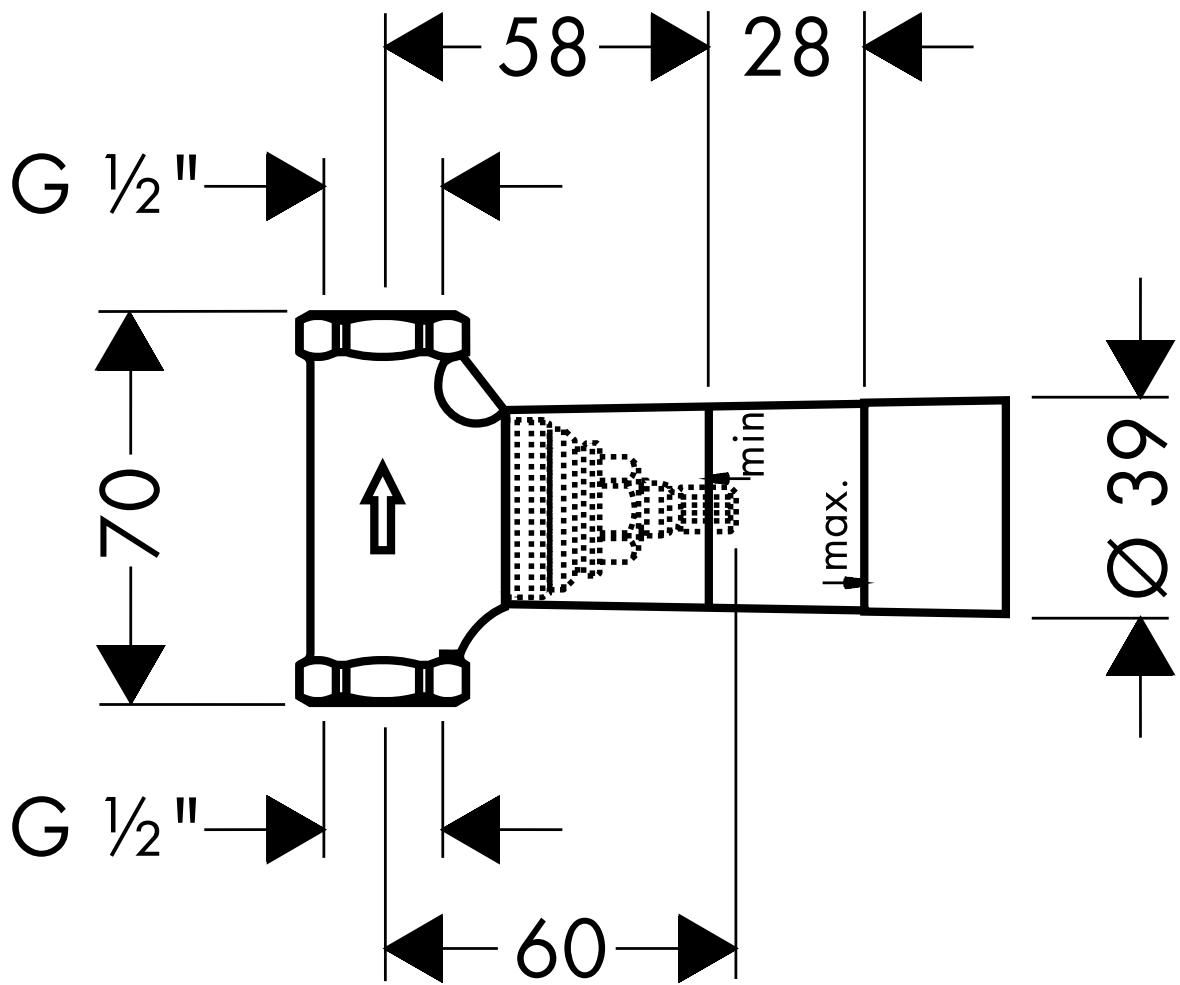

HANSGROHE

Absperrventil Grundkörper DN15 Keramik
15974

hansgrohe

AXOR | PHARO