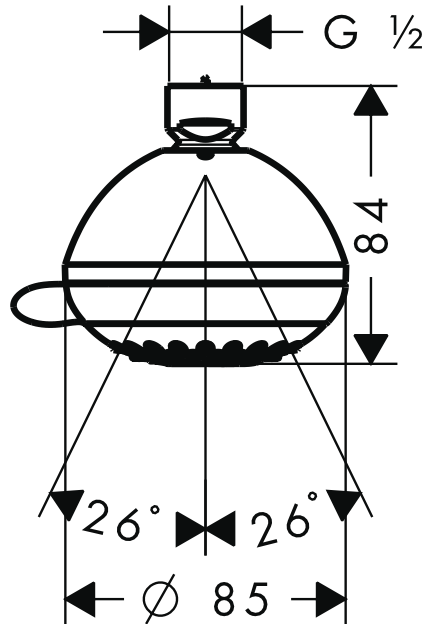

HANSGROHE Crometta 85

Multi Kopfbrause DN15 28425XXX

Q = l/min 0 3 6 9 12 15 18 21 24 27 30
Q = l/sec 0 0,1 0,2 0,3 0,4 0,5

Ab ● ist die Funktion gewährleistet.

A partir de ● le fonctionnement est garanti.