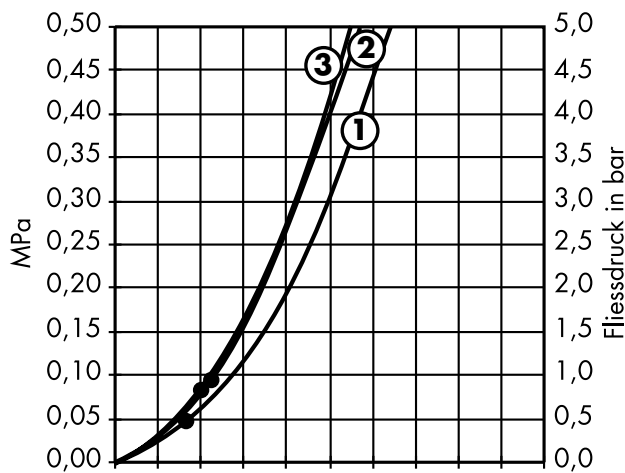

HANSGROHE Crometta 85

Multi Kopfbrause DN15 28425XXX

Q = l/min 0 3 6 9 12 15 18 21 24 27 30
Q = l/sec 0 0,1 0,2 0,3 0,4 0,5

Ab ● ist die Funktion gewährleistet.

A partir de ● le fonctionnement est garanti.