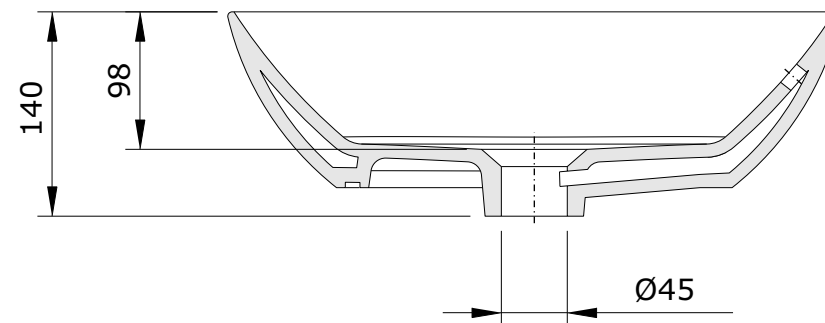

Sanlife
cod.: 136779
ver.: 01

descrição:lavatório de pousar 42
description: 42 washbasin to place
description: vasque a poser 42

sanindusa®

plano de corte
cutting plane
Plan de découpe

Os produtos apresentados seguem especificações técnicas internas da SANINDUSA.
As medidas apresentadas estão sujeitas às tolerâncias e variações naturais da cerâmica pelo que serão sempre orientativas.
Reservamos o direito de fazer alterações técnicas que permitam melhorar a funcionalidade dos nossos produtos, sem aviso prévio.

The presented products follow technical specifications from SANINDUSA.
The dimensions of the pieces are subject to natural ceramic tolerances and variations and will be always orientative.
We reserve the right to introduce technical improvements in our products without previous advice.