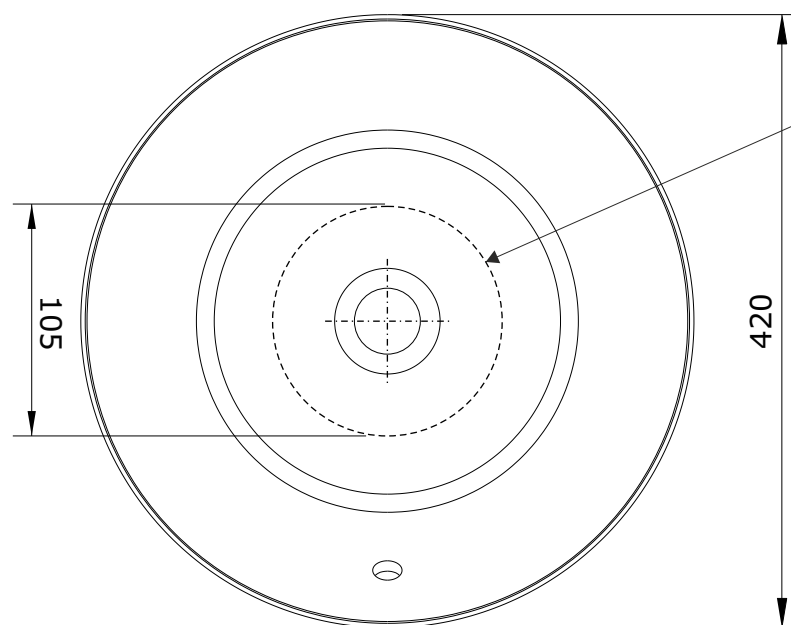

Sanlife
cod.: 136779
ver.: 01

descrição:lavatório de pousar 42
description: 42 washbasin to place
description: vasque a poser 42

sanindusa®

plano de corte
cutting plane
Plan de découpe

Os produtos apresentados seguem especificações técnicas internas da SANINDUSA.
As medidas apresentadas estão sujeitas às tolerâncias e variações naturais da cerâmica pelo que serão sempre orientativas.
Reservamos o direito de fazer alterações técnicas que permitam melhorar a funcionalidade dos nossos produtos, sem aviso prévio.