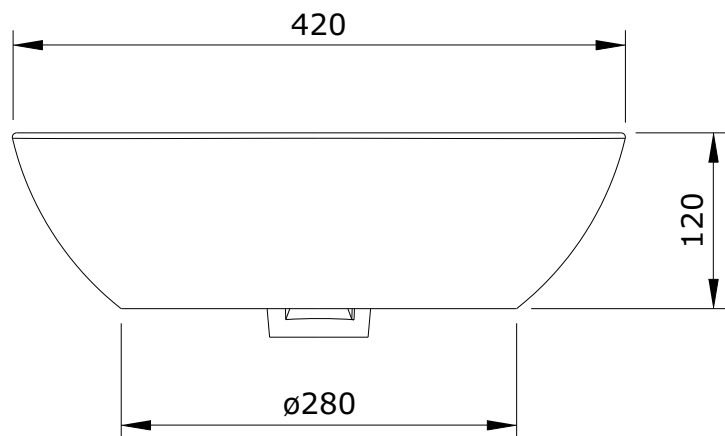

Sanlife
cod.: 136779
ver.: 01

descrição:lavatório de pousar 42
description: 42 washbasin to place
description: vasque a poser 42

sanindusa®

plano de corte
cutting plane
Plan de découpe

Os produtos apresentados seguem especificações técnicas internas da SANINDUSA.
As medidas apresentadas estão sujeitas às tolerâncias e variações naturais da cerâmica pelo que serão sempre orientativas.
Reservamos o direito de fazer alterações técnicas que permitam melhorar a funcionalidade dos nossos produtos, sem aviso prévio.

The presented products follow technical specifications from SANINDUSA.
The dimensions of the pieces are subject to natural ceramic tolerances and variations and will be always orientative.
We reserve the right to introduce technical improvements in our products without previous advice.