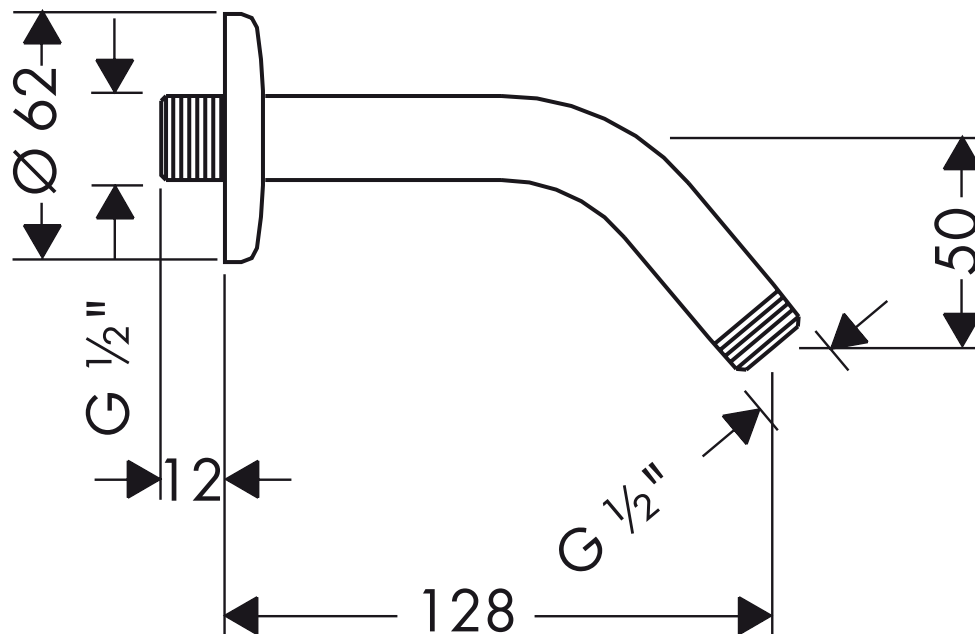

HANSGROHE

Brausearm 140 mm DN15
27411XXX

hansgrohe