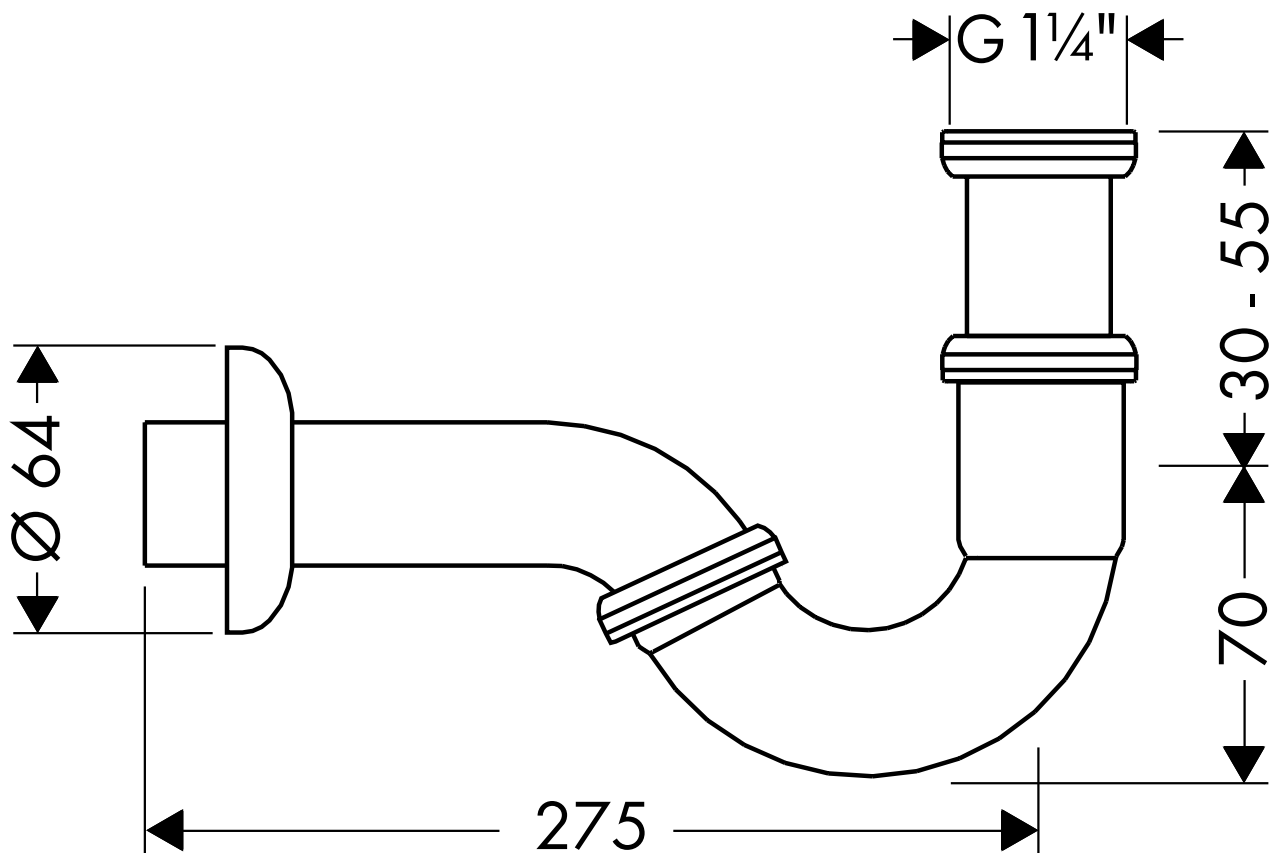

# HANSGROHE Ablaufsysteme

Bidet Röhrensifon 1 ¼"  
55237

**hansgrohe**

AXOR | PHARO