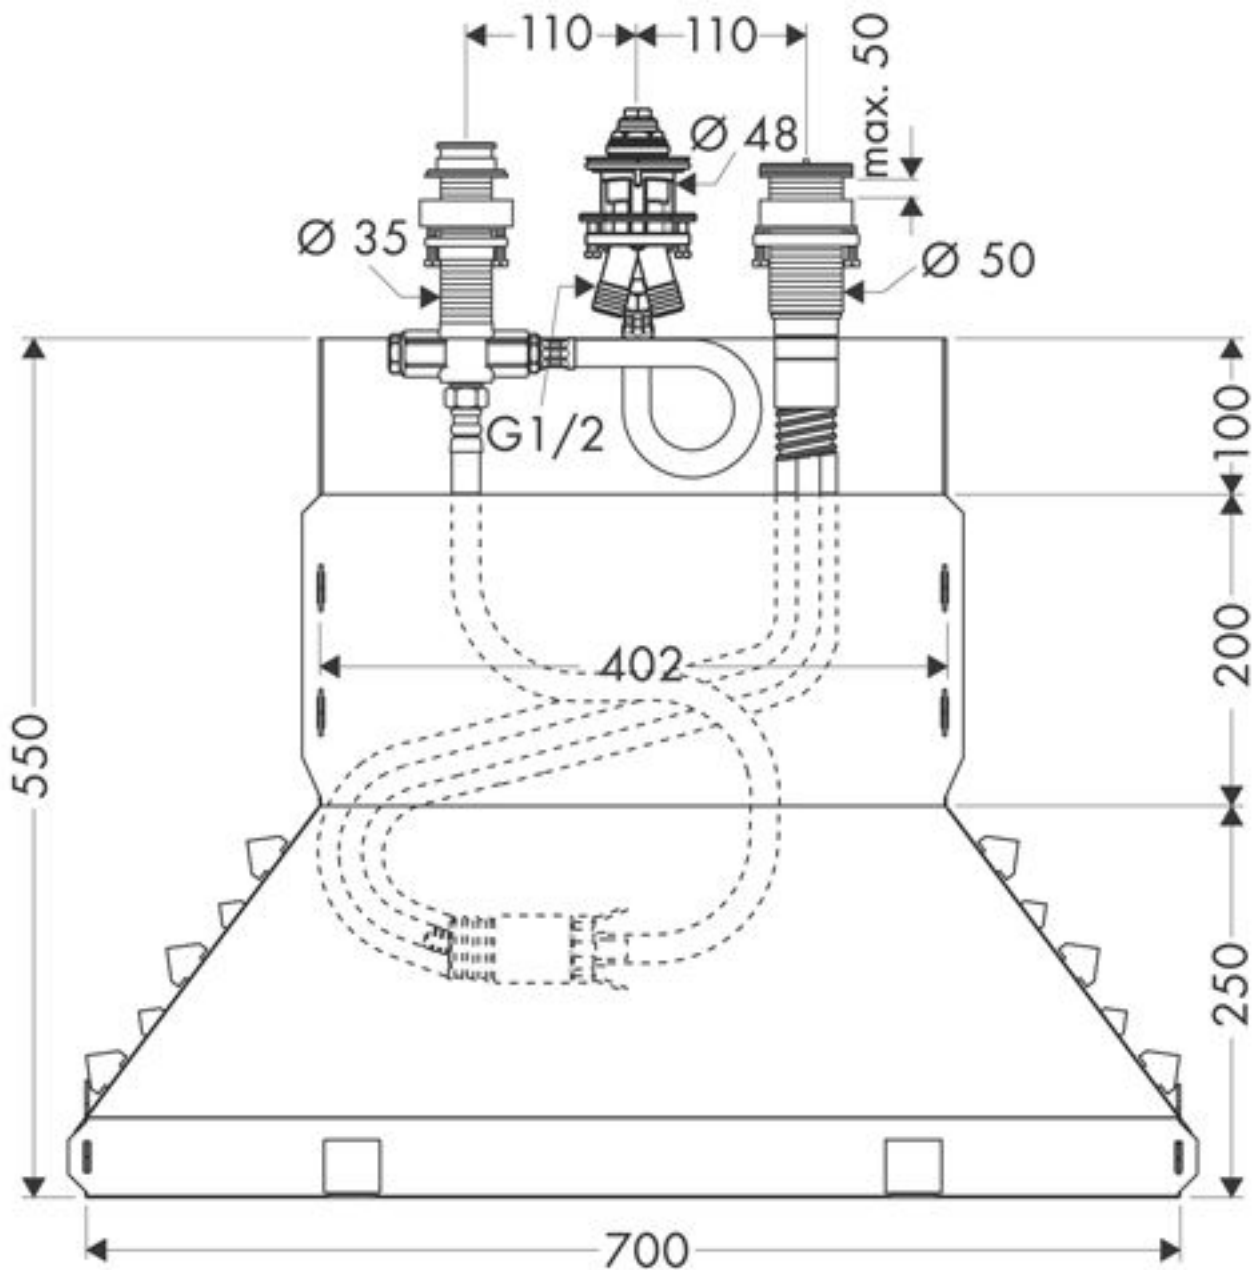

HANSGROHE Grundkörper 3-Loch Wannenrand Einhebelmischer, DN15 13437180

hansgrohe

AXOR